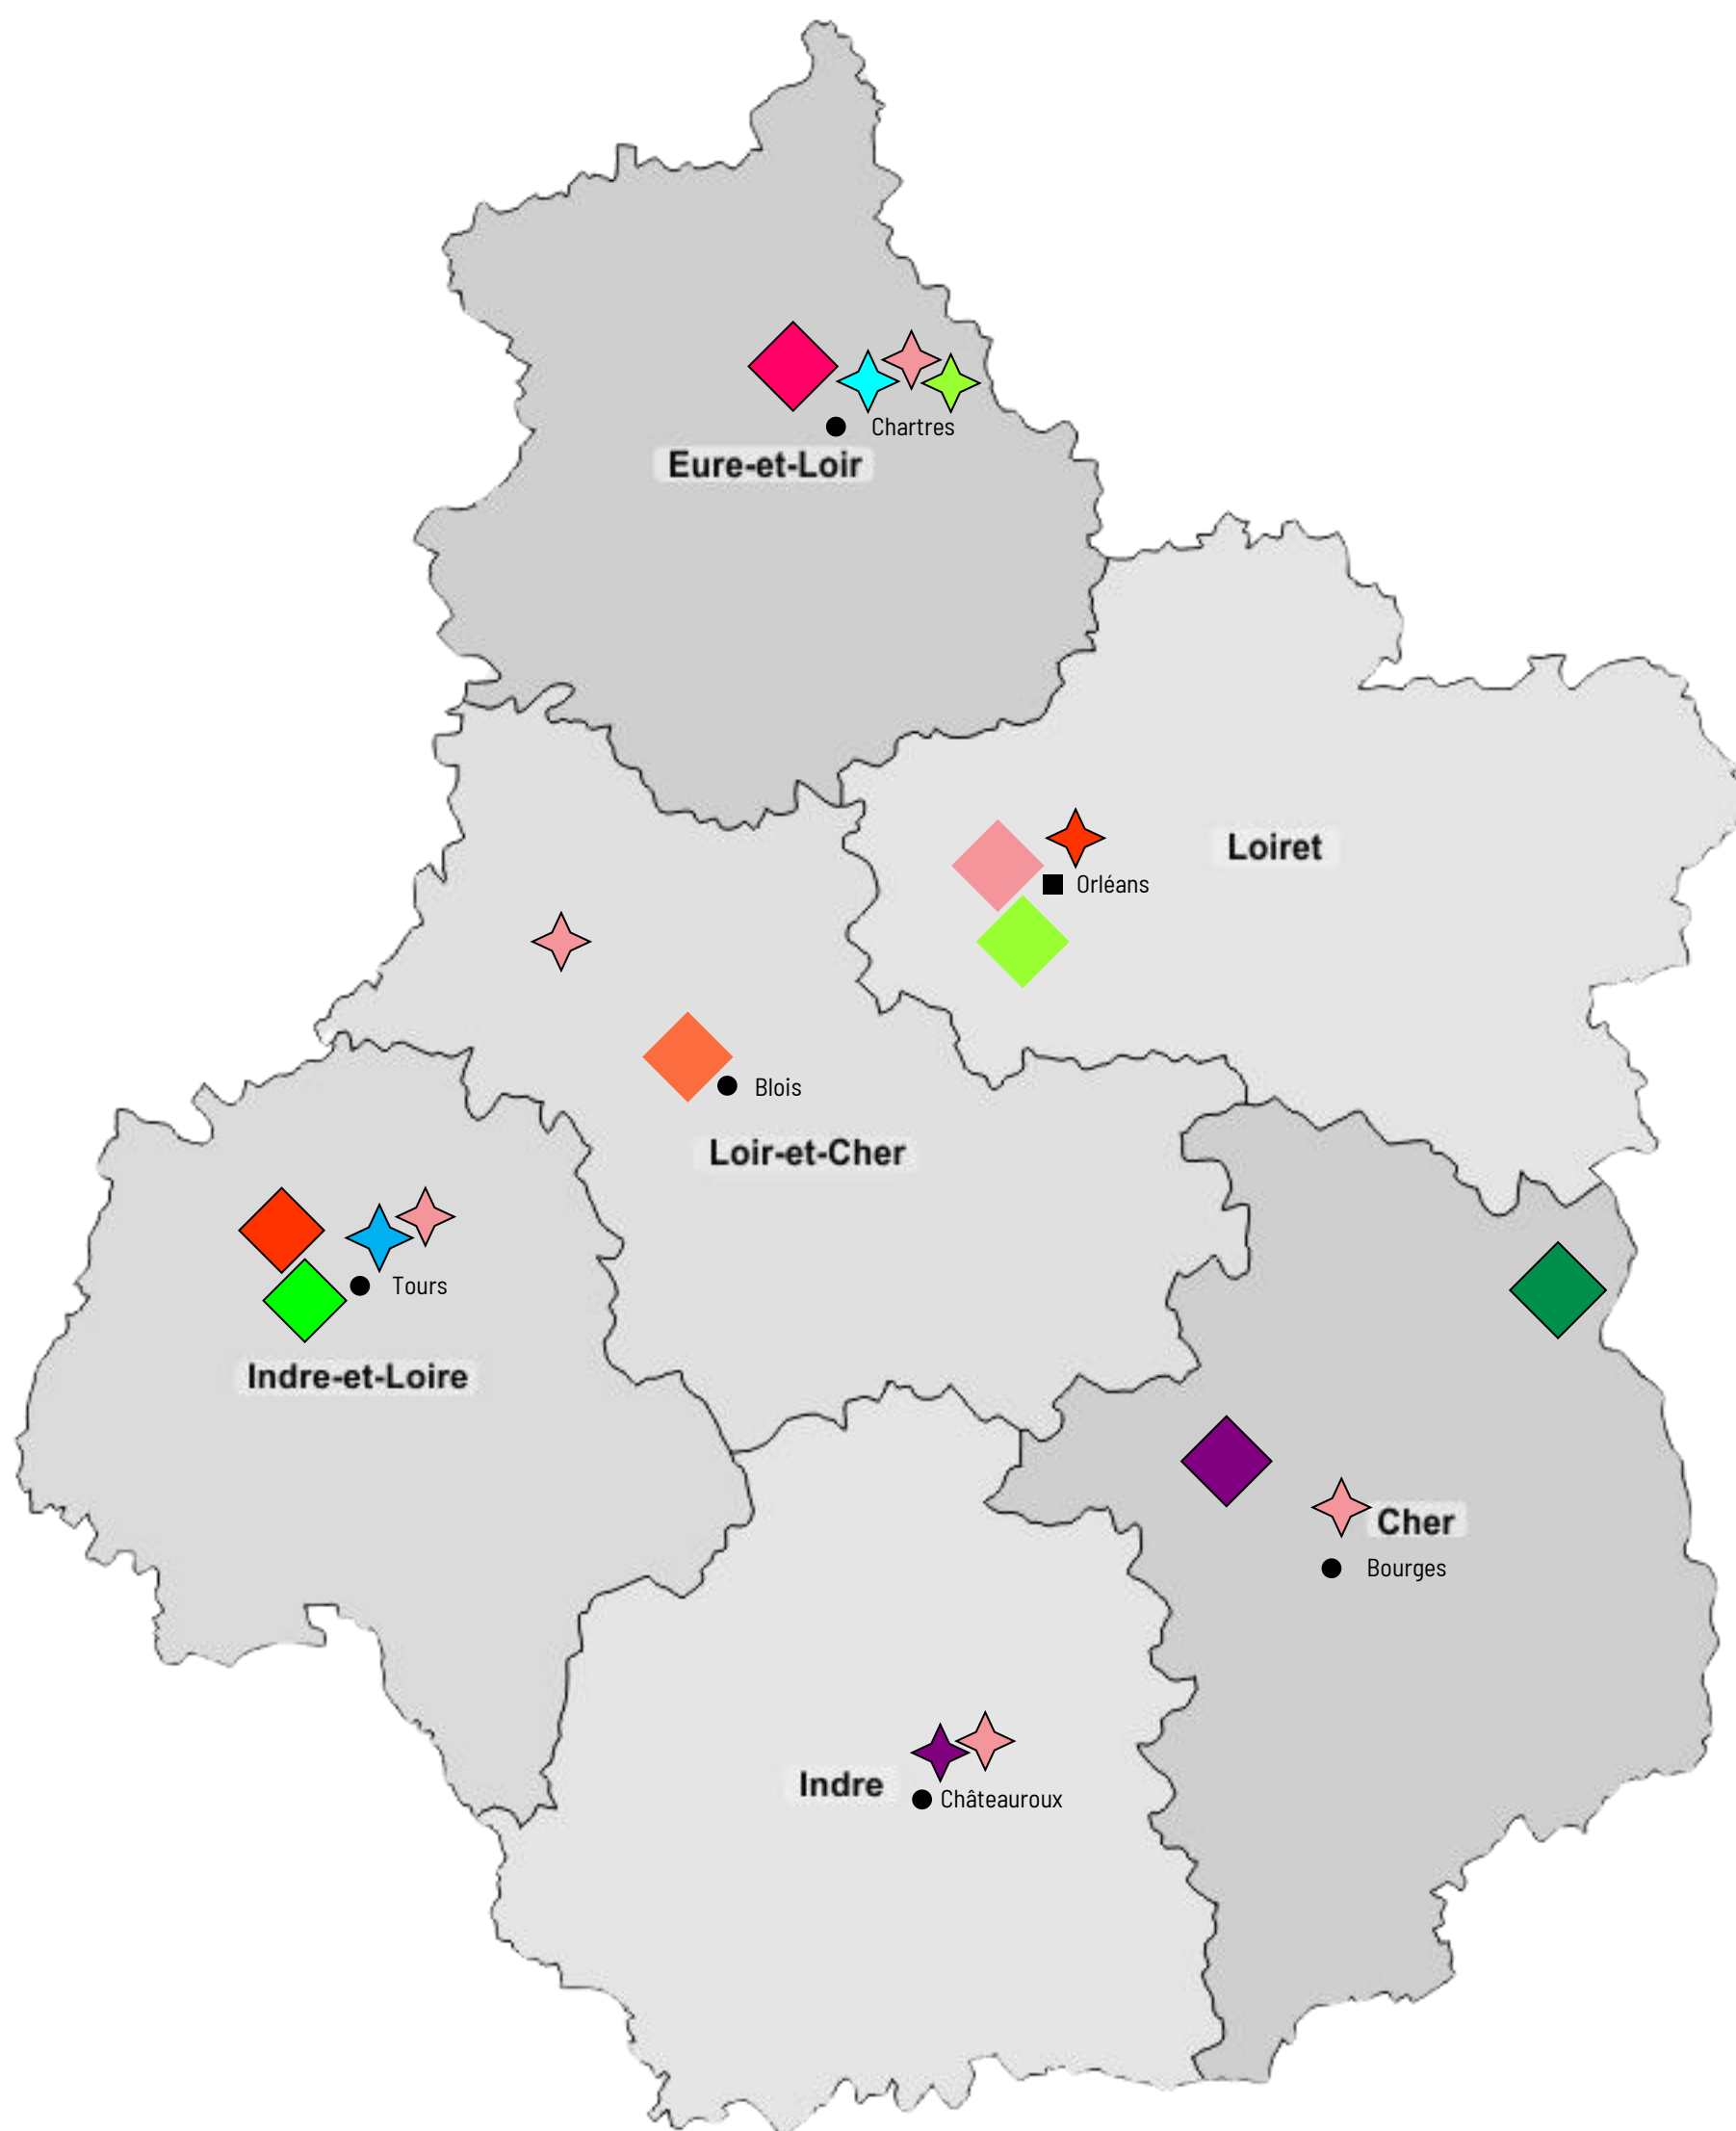

Carte de l'implantation des GEIQ en région Centre Val de

Légende :

	Geiq Aide à Domicile Centre Val de Loire		Geiq Industrie Centre-IDF
	Geiq Viti Nièvre et Cher		Geiq BTP 37
	Geiq BTP Loiret		Antenne Geiq Propreté Centre et Maine
	Geiq Alisé Berry		Antenne Geiq PEP'S
	Geiq 41		Siège
	Geiq Avenir Handicap		Antenne

GEIQ AIDE À DOMICILE CENTRE VAL DE LOIRE

19, rue Antigna
45000 ORLEANS
02 38 62 94 94 - direction@geadcvl.fr

GEIQ 41 (multisectoriel)

Maison des Entreprises
16, rue de la vallée Maillard
41018 BLOIS CEDEX
02 54 78 72 18 - contact@geiq41.fr

GEIQ ALISE BERRY (multisectoriel)

44, rue du 11 novembre 1918
18100 VIERZON
02 48 52 92 92 - geig@alise-ge.com

GEIQ AVENIR HANDICAP (multisectoriel)

28, rue des Granges Galand
37550 SAINT-AVERTIN
02 47 46 38 01 - geiqth@avenirhandicap.fr